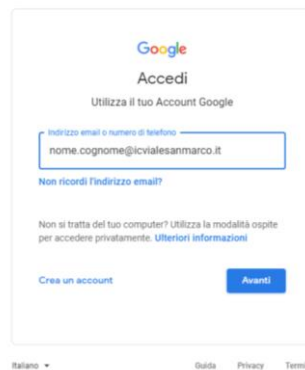

PROCEDURA DI ATTIVAZIONE ACCOUNT

1. Accedere alla pagina iniziale di google <https://www.google.it>
2. Cliccare su accedi (vedi freccia rossa)

3. Inserire le credenziali dello studente nome.cognome@icvialesanmarco.it (togliere spazi dai nomi e cognomi composti e togliere i caratteri speciali. Ad es: sostituire il carattere ò con o)

4. Inserire la password di accesso. Al primo accesso la password sarà per tutti **Leopardi123!**

5. Leggere ed accettare il contratto

6. Verrà chiesto di inserire una nuova password. La password deve essere confermata nella casella sottostante. Si raccomanda di utilizzare una password con almeno 8 caratteri alfanumerici, almeno un numero, un carattere maiuscolo ed un simbolo). Si ricorda che la password è personale e quindi non dev'essere comunicata all'esterno dell'ambito familiare.